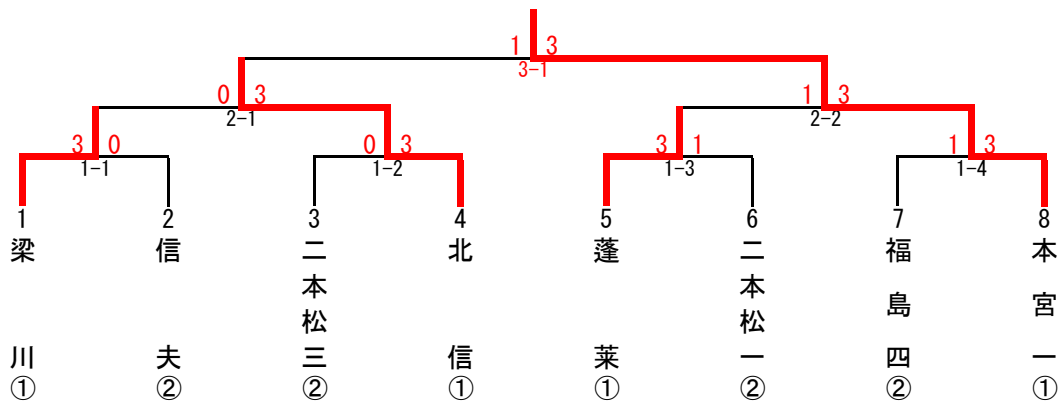

【 令和3年度 第50回福島県中学生新人卓球大会 県北地区予選大会 男子団体】

第1ステージ [予選リーグ]

《 Aブロック 》

	蓬萊	二本松三	岳陽	醸芳	勝-敗	試合 得点	順位
蓬萊		○ 3-1	○ 3-1	○ 3-0	3-0	6	1
二本松三	× 0-3		○ 3-2	○ 3-1	2-1	5	2
岳陽	× 1-3	× 2-3		× 2-3	0-3	3	4
醸芳	× 0-3	× 1-3	○ 3-2		1-2	4	3

《 Bブロック 》

	北信	松陽	清水	二本松一	勝-敗	試合 得点	順位
北信		○ 3-1	○ 3-0	○ 3-2	3-0	6	1
松陽	× 1-3		× 0-3	× 0-3	0-3	3	4
清水	× 0-3	○ 3-0		× 2-3	1-2	4	3
二本松一	× 2-3	○ 3-0	○ 3-2		2-1	5	2

	1~3コート	4~6コート
1	蓬萊 ~ 醸芳	1 二本松三 ~ 岳陽
2	蓬萊 ~ 岳陽	2 二本松三 ~ 醸芳
3	蓬萊 ~ 二本松三	3 岳陽 ~ 醸芳

	7~9コート	10~12コート
1	北信 ~ 二本松一	1 松陽 ~ 清水
2	北信 ~ 清水	2 松陽 ~ 二本松一
3	北信 ~ 松陽	3 清水 ~ 二本松一

《 Cブロック 》

	梁川	福島四	小浜	福島三	勝-敗	試合 得点	順位
梁川		○ 3-2	○ 3-1	○ 3-1	3-0	6	1
福島四	× 2-3		○ 3-0	○ 3-0	2-1	5	2
小浜	× 1-3	× 0-3		× 2-3	0-3	3	4
福島三	× 1-3	× 0-3	○ 3-2		1-2	4	3

《 Dブロック 》

	本宮一	信夫	県北	平野	勝-敗	試合 得点	順位
本宮一		○ 3-1	○ 3-0	○ 3-1	3-0	6	1
信夫	× 1-3		○ 3-0	○ 3-2	2-1	5	2
県北	× 0-3	× 0-3		× 1-3	0-3	3	4
平野	× 1-3	× 2-3	○ 3-1		1-2	4	3

	13~15コート	16~18コート
1	梁川 ~ 福島三	1 福島四 ~ 小浜
2	梁川 ~ 小浜	2 福島四 ~ 福島三
3	梁川 ~ 福島四	3 小浜 ~ 福島三

	19~21コート	22~24コート
1	本宮一 ~ 平野	1 信夫 ~ 県北
2	本宮一 ~ 県北	2 信夫 ~ 平野
3	本宮一 ~ 信夫	3 県北 ~ 平野

第2ステージ [決勝トーナメント]

優勝	本宮市立本宮第一中学校
準優勝	福島市立北信中学校
3位	福島市立蓬萊中学校
3位	伊達市立梁川中学校