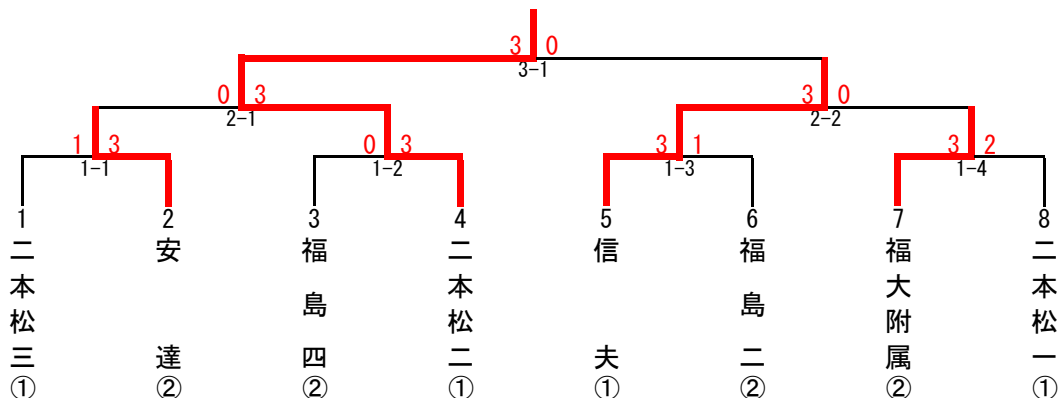

【 令和3年度 第50回福島県中学生新人卓球大会 県北地区予選大会 女子団体】

第1ステージ [予選リーグ]

《 Aブロック 》

	桜の聖母	県北	福島二	二本松三	勝-敗	試合 得点	順位
桜の聖母		○ 3-0	× 2-3	× 2-3	1-2	4	3
県北	× 0-3		× 1-3	○ 3-1	1-2	4	4
福島二	○ 3-2	○ 3-1		× 1-3	2-1	5	2
二本松三	○ 3-2	× 1-3	○ 3-1		2-1	5	1

《 Bブロック 》

	福島四	二本松一	北信	野田	勝-敗	試合 得点	順位
福島四		× 0-3	○ 3-0	○ 3-1	2-1	5	2
二本松一	○ 3-0		○ 3-0	○ 3-1	3-0	6	1
北信	× 0-3	× 0-3		○ 3-1	1-2	4	3
野田	× 1-3	× 1-3	× 1-3		0-3	3	4

	1~3コート		4~6コート
1	桜の聖母 ~ 二本松三	1	県北 ~ 福島二
2	桜の聖母 ~ 福島二	2	県北 ~ 二本松三
3	桜の聖母 ~ 県北	3	福島二 ~ 二本松三

	7~9コート		10~12コート
1	福島四 ~ 野田	1	二本松一 ~ 北信
2	福島四 ~ 北信	2	二本松一 ~ 野田
3	福島四 ~ 二本松一	3	北信 ~ 野田

《 Cブロック 》

	松陽	信夫	安達	西信	勝-敗	試合 得点	順位
松陽		× 1-3	× 0-3	× 0-3	0-3	3	4
信夫	○ 3-1		○ 3-0	○ 3-0	3-0	6	1
安達	○ 3-0	× 0-3		○ 3-0	2-1	5	2
西信	○ 3-0	× 0-3	× 0-3		1-2	4	3

《 Dブロック 》

	二本松二	福大附属	渡利	勝-敗	試合 得点	順位
二本松二		○ 3-0	○ 3-0	2-0	4	1
福大附属	× 0-3		○ 3-1	1-1	3	2
渡利	× 0-3	× 1-3		0-2	2	3

	13~15コート		16~18コート
1	松陽 ~ 西信	1	信夫 ~ 安達
2	松陽 ~ 安達	2	信夫 ~ 西信
3	松陽 ~ 信夫	3	安達 ~ 西信

	19~21コート
1	福大附属 ~ 渡利
2	二本松二 ~ 渡利
3	二本松二 ~ 福大附属

第2ステージ [決勝トーナメント]

優勝	二本松市立二本松第二中学校
準優勝	福島市立信夫中学校
3位	二本松市立安達中学校
3位	福島大学附属中学校