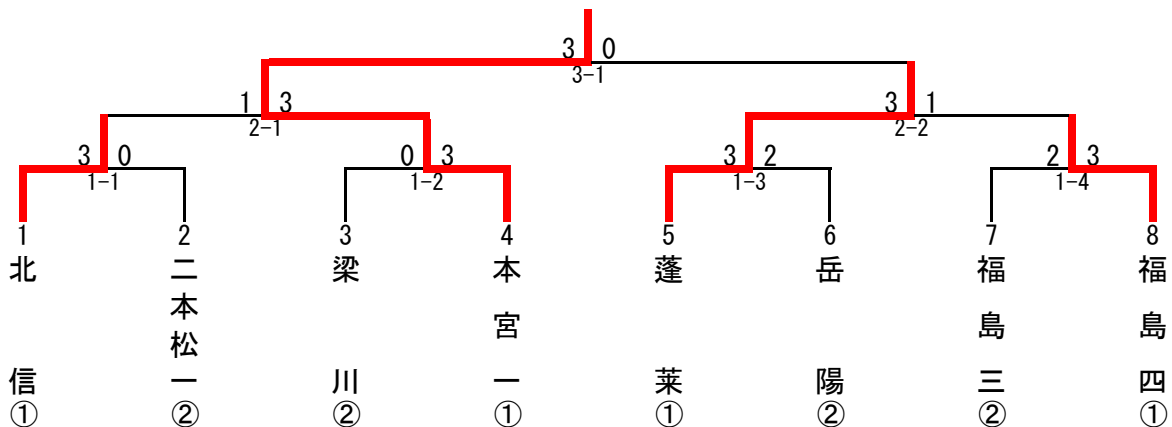

【 令和4年度 県北地区中体連大会 卓球競技 男子団体 】

県北地区中体連 卓球競技
令和4年6月21日
二本松市城山総合体育館

第1ステージ [予選リーグ]

《 Aブロック 》

	北信	大玉	醸芳	福島三	勝一敗	試合 得点	順位
北信		○ 3-1	○ 3-0	○ 3-0	3-0	6	①
大玉	× 1-3		○ 3-1	× 2-3	1-2	4	3
醸芳	× 0-3	× 1-3		× 1-3	0-3	3	4
福島三	× 0-3	○ 3-2	○ 3-1		2-1	5	②

	1・2コート			3・4コート	
1	北信	～ 福島三	1	大玉	～ 醸芳
2	北信	～ 醸芳	2	大玉	～ 福島三
3	北信	～ 大玉	3	醸芳	～ 福島三

《 Bブロック 》

	蓬萊	松陽	野田	二本松一	勝一敗	試合 得点	順位
蓬萊		○ 3-1	○ 3-1	○ 3-1	3-0	6	①
松陽	× 1-3		× 1-3	× 2-3	0-3	3	4
野田	× 1-3	○ 3-1		× 0-3	1-2	4	3
二本松一	× 1-3	○ 3-2	○ 3-0		2-1	5	②

	5・6コート			7・8コート	
1	蓬萊	～ 二本松一	1	松陽	～ 野田
2	蓬萊	～ 野田	2	松陽	～ 二本松一
3	蓬萊	～ 松陽	3	野田	～ 二本松一

《 Cブロック 》

	梁川	福島四	本宮二	福島二	勝一敗	試合 得点	順位
梁川		× 1-3	○ 3-1	○ 3-1	2-1	5	②
福島四	○ 3-1		○ 3-0	○ 3-0	3-0	6	①
本宮二	× 1-3	× 0-3		× 2-3	0-3	3	4
福島二	× 1-3	× 0-3	○ 3-2		1-2	4	3

	9・10コート			11・12コート	
1	梁川	～ 福島二	1	福島四	～ 本宮二
2	梁川	～ 本宮二	2	福島四	～ 福島二
3	梁川	～ 福島四	3	本宮二	～ 福島二

《 Dブロック 》

	本宮一	岳陽	渡利	月館学園	勝一敗	試合 得点	順位
本宮一		○ 3-0	○ 3-1	○ 3-0	3-0	6	①
岳陽	× 0-3		○ 3-0	○ 3-0	2-1	5	②
渡利	× 1-3	× 0-3		○ 3-0	1-2	4	3
月館学園	× 0-3	× 0-3	× 0-3		0-3	3	4

	13・14コート			15・16コート	
1	本宮一	～ 月館学園	1	岳陽	～ 渡利
2	本宮一	～ 渡利	2	岳陽	～ 月館学園
3	本宮一	～ 岳陽	3	渡利	～ 月館学園

第2ステージ [決勝トーナメント]