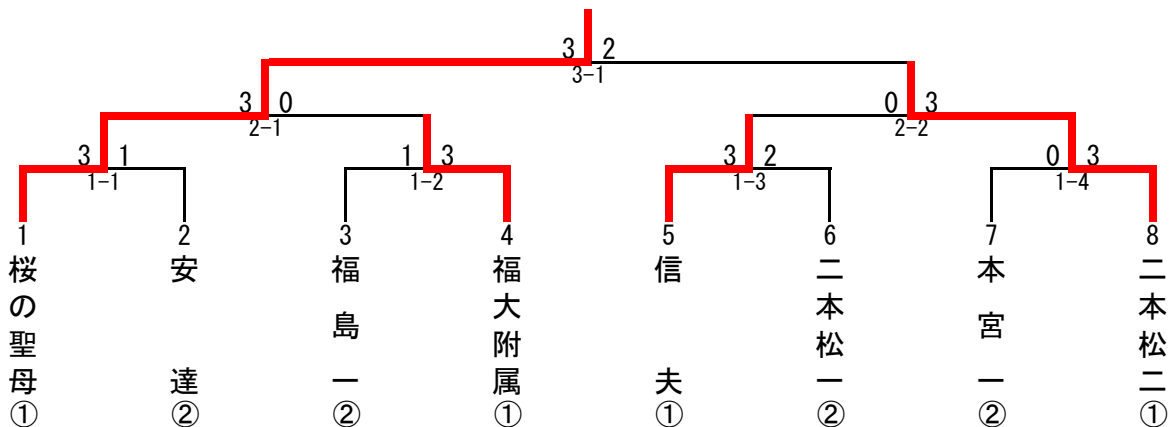

【 令和4年度 県北地区中体連大会 卓球競技 女子団体 】

県北地区中体連 卓球競技
令和4年6月21日
二本松市城山総合体育館

第1ステージ [予選リーグ]

《 Aブロック 》

	桜の聖母	二本松一	渡利	野田	勝一敗	試合 得点	順位
桜の聖母		○ 3-1	○ 3-0	○ 3-1	3-0	6	①
二本松一	× 1-3		○ 3-0	○ 3-2	2-1	5	②
渡利	× 0-3	× 0-3		× 0-3	0-3	3	4
野田	× 1-3	× 2-3	○ 3-0		1-2	4	3

《 Bブロック 》

	信夫	松陽	福島三	安達	勝一敗	試合 得点	順位
信夫		○ 3-1	○ 3-0	○ 3-1	3-0	6	①
松陽	× 1-3		× 2-3	× 0-3	0-3	3	4
福島三	× 0-3	○ 3-2		× 0-3	1-2	4	3
安達	× 1-3	○ 3-0	○ 3-0		2-1	5	②

	17・18コート	19・20コート
1	桜の聖母 ~ 野田	1 二本松一 ~ 渡利
2	桜の聖母 ~ 渡利	2 二本松一 ~ 野田
3	桜の聖母 ~ 二本松一	3 渡利 ~ 野田

	21・22コート	23・24コート
1	信夫 ~ 安達	1 松陽 ~ 福島三
2	信夫 ~ 福島三	2 松陽 ~ 安達
3	信夫 ~ 松陽	3 福島三 ~ 安達

《 Cブロック 》

	県北	福大附属	本宮一	北信	勝一敗	試合 得点	順位
県北		× 0-3	× 1-3	× 0-3	0-3	3	4
福大附属	○ 3-0		○ 3-0	○ 3-0	3-0	6	①
本宮一	○ 3-1	× 0-3		○ 3-1	2-1	5	②
北信	○ 3-0	× 0-3	× 1-3		1-2	4	3

《 Dブロック 》

	二本松二	福島四	福島一	福島二	勝一敗	試合 得点	順位
二本松二		○ 3-0	○ 3-0	○ 3-0	3-0	6	①
福島四	× 0-3		× 0-3	○ 3-1	1-2	4	3
福島一	× 0-3	○ 3-0		○ 3-1	2-1	5	②
福島二	× 0-3	× 1-3	× 1-3		0-3	3	4

	25・26コート	27・28コート
1	県北 ~ 北信	1 福大附属 ~ 本宮一
2	県北 ~ 本宮一	2 福大附属 ~ 北信
3	県北 ~ 福大附属	3 本宮一 ~ 北信

	29・30コート	31・32コート
1	二本松二 ~ 福島二	1 福島四 ~ 福島一
2	二本松二 ~ 福島一	2 福島四 ~ 福島二
3	二本松二 ~ 福島四	3 福島一 ~ 福島二

第2ステージ [決勝トーナメント]