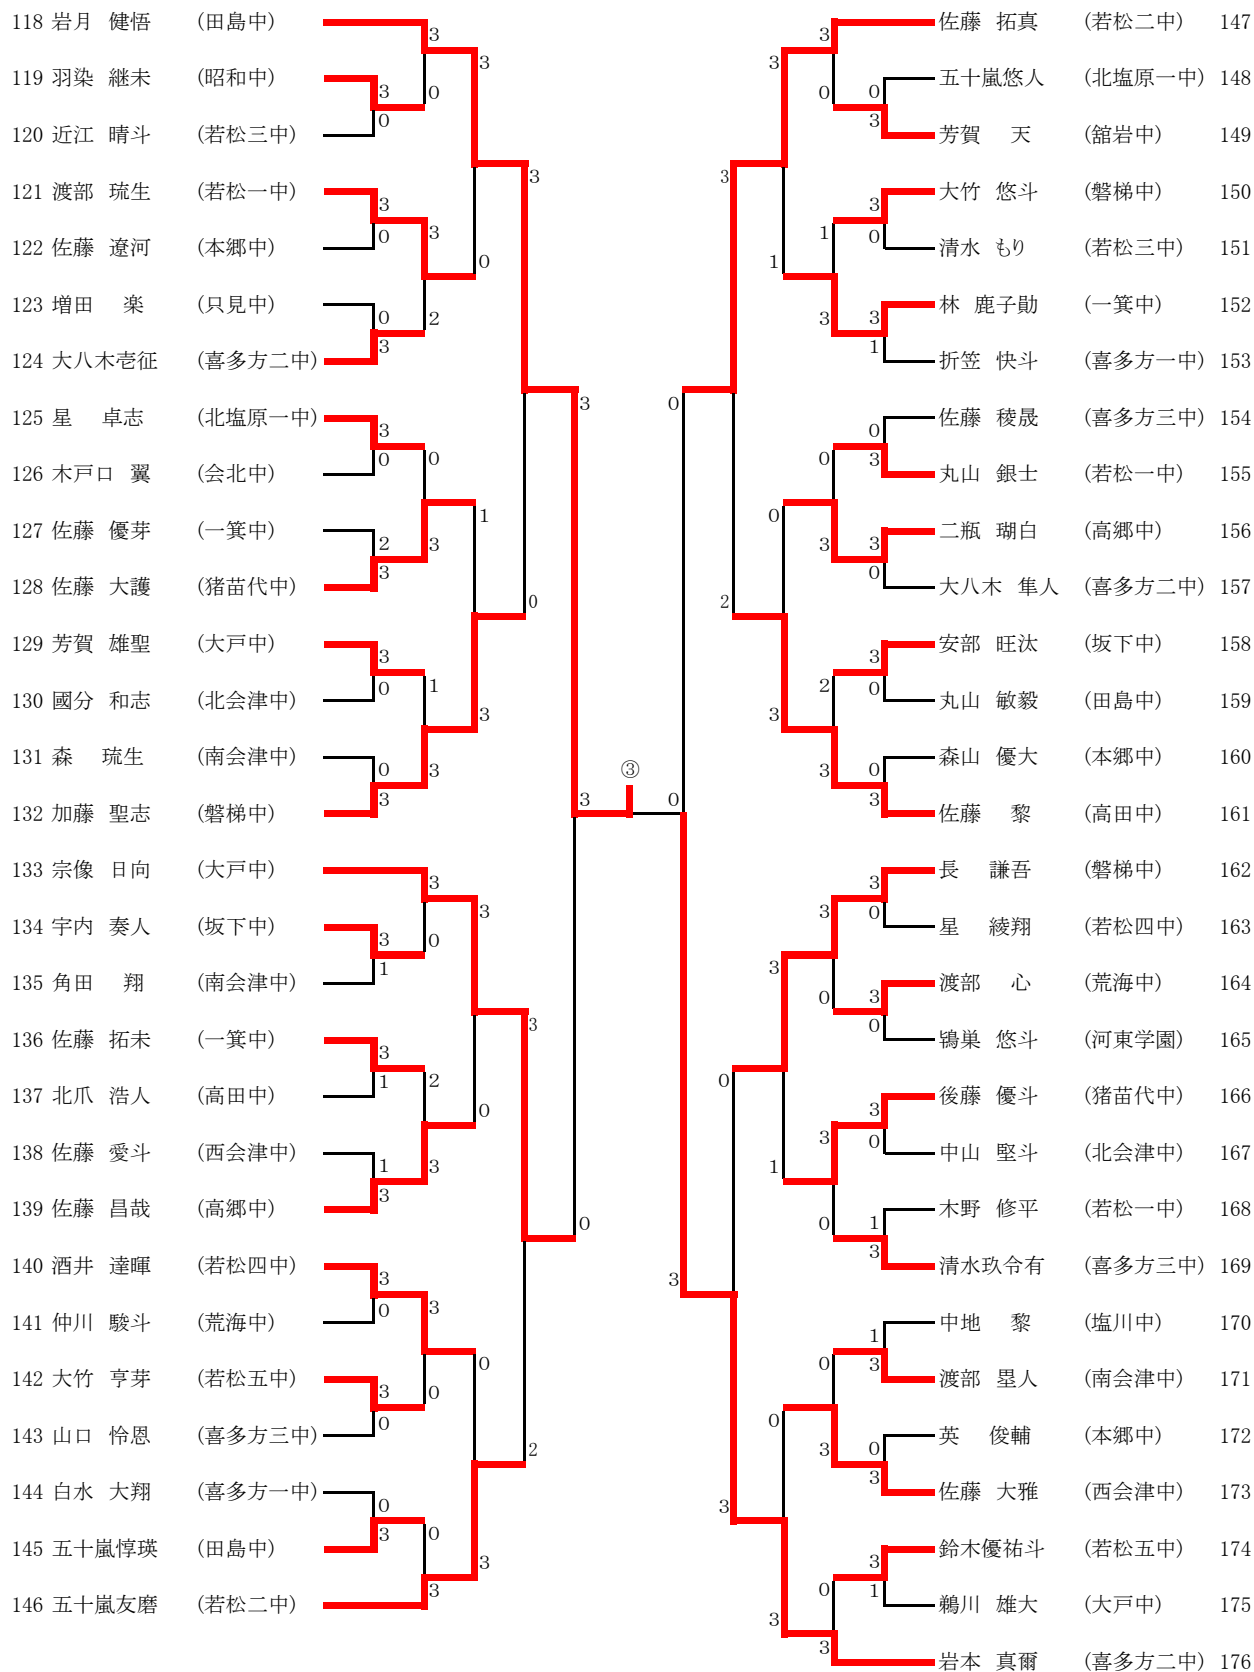

岩月 健悟 (田島)

⑤ 五十嵐 心 (喜多方二)

1

3

⑥ 岩月 健悟 (田島)

男子シングルス (3)

女子シングルス(1)

1	小檜山 結菜 (喜多方三中)		船田 惟 (高田中)	46
2	大竹 乃愛 (田島中)		二瓶 悠愛 (河東学園)	47
3	遠藤 美空 (河東学園)		小林 愛 (高郷中)	48
4	三瓶ひなた (若松五中)		内海 彩音 (北塩原一中)	49
5	佐藤 怜未 (高田中)		風間 琴葉 (喜多方一中)	50
6	高橋 咲那 (塩川中)		増井 綺那 (若松一中)	51
7	内海 紗帆 (猪苗代中)		大竹 薫子 (三島中)	52
8	船田 雪華 (若松一中)		梅津 莉亜 (若松五中)	53
9	荒井 美羽 (坂下中)		湯田 唯菜 (田島中)	54
10	渡邊 蓮伽 (高郷中)		佐藤 亜海 (喜多方三中)	55
11	齋藤 有紗 (只見中)		一ノ瀬真桜 (本郷中)	56
12	高橋 伶敏 (北会津中)		佐藤 楓 (本郷中)	57
13	大森 彩乃 (喜多方二中)		棚木香由希 (喜多方二中)	58
14	佐藤 文 (西会津中)		齋藤 有希 (只見中)	59
15	齋藤 愛音 (磐梯中)		月田 沙良 (南会津中)	60
16	湯田 穂波 (下郷中)		三高 奈凡 (猪苗代中)	61
17	池亀 紗弥 (一箕中)		酒井葉月希 (下郷中)	62
18	大塚向日葵 (北塩原一中)		鈴木 桜音 (坂下中)	63
19	田中 來美 (若松四中)		高野 結南 (塩川中)	64
20	山田 莉緒 (本郷中)		高橋 愛可 (一箕中)	65
21	目黒 はな (三島中)		鈴木 実里 (北塩原一中)	66
22	阿久津莉乃 (高田中)		田中 萌 (磐梯中)	67
23	平野 美優 (南会津中)		猪俣 想 (西会津中)	68
24	近藤 結愛 (南会津中)		小澤りのん (大戸中)	69
25	千葉なつき (高田中)		山口 花音 (喜多方二中)	70
26	大竹 優綺 (河東学園)		松本 蒼奈 (坂下中)	71
27	吉川 瑠夏 (北塩原一中)		鈴木 莉子 (一箕中)	72
28	木下 茉優 (荒海中)		佐藤 綾音 (下郷中)	73
29	佐藤あかり (猪苗代中)		酒井 夏海 (昭和中)	74
30	永山 美羽 (一箕中)		杉原 桜和 (西会津中)	75
31	三坂恵里菜 (大戸中)		古川 杏樹 (北塩原一中)	76
32	酒井 夏葵 (只見中)		小林 凜々 (本郷中)	77
33	五十嵐央乃 (下郷中)		大法 陽菜 (南会津中)	78
34	長谷川莉花 (喜多方一中)		菅野 きより (若松二中)	79
35	荒明 恋 (坂下中)		國分 咲希 (喜多方一中)	80
36	野中 恋羽 (若松一中)		芳賀 香帆 (荒海中)	81
37	横山 妃華 (会北中)		山口 桃花 (河東学園)	82
38	阿部真香珠 (下郷中)		小柴 望愛 (西会津中)	83
39	本名 詩 (昭和中)		前田亜衣紗 (若松一中)	84
40	佐藤 怜奈 (磐梯中)		角田 春 (只見中)	85
41	目黒 柚希 (西会津中)		猪股 心結 (田島中)	86
42	星 桜子 (館岩中)		佐藤 琉歌 (猪苗代中)	87
43	佐藤 希來 (北会津中)		高橋 真央 (若松五中)	88
44	坂井 花 (本郷中)		坂内 咲優 (坂下中)	89
45	大山 舞 (田島中)		鈴木 遥菜 (高田中)	90
			生江 未来 (北会津中)	91