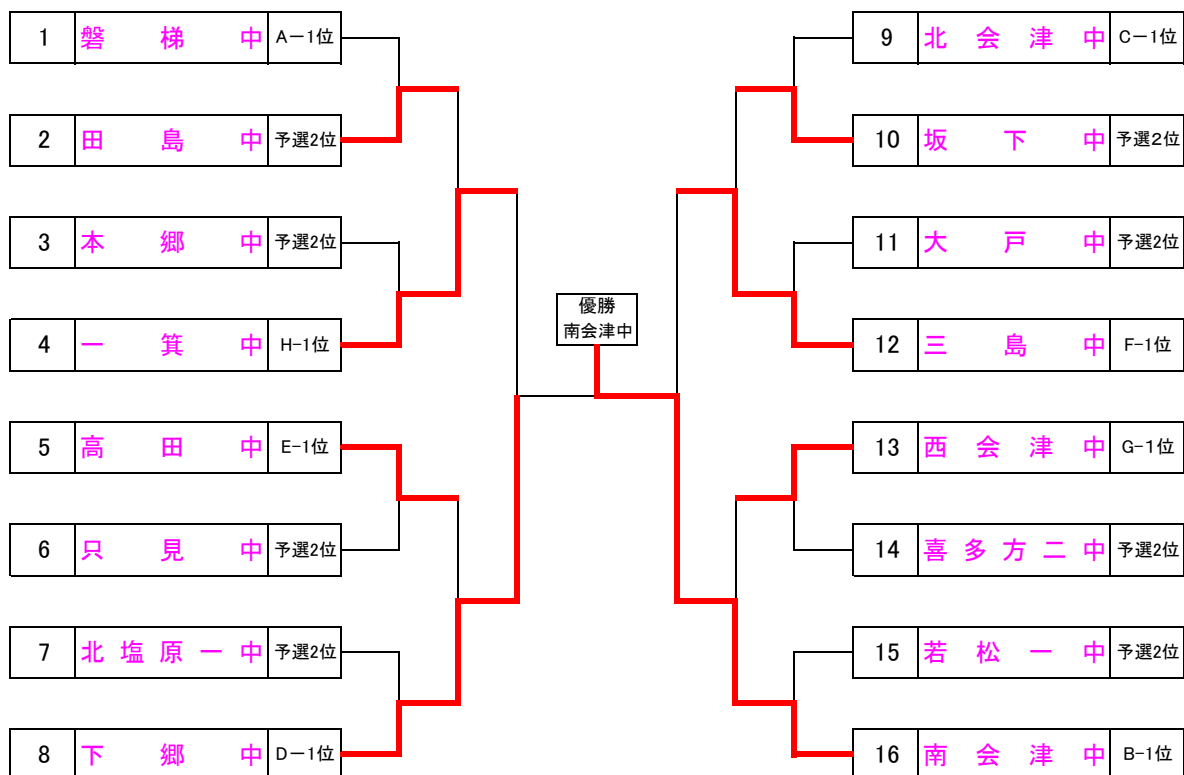

第70回 全会津中学校体育大会 卓球競技 成績一覧表

令和4年6月15日(水) 喜多方市 押切川公園体育館

種目	順位	男子		女子	
団体	1	南会津町立館岩中学校		南会津町立南会津中学校	
	2	喜多方市立第一中学校		下郷町立下郷中学校	
	3	南会津町立荒海中学校		三島町立三島中学校	
	3	河東学園		会津若松市立一箕中学校	
シングルス	1	岩月 健悟	(田島中)	小檜山 結菜	(喜多方三中)
	2	五十嵐 心	(喜多方二中)	小菅 ねね	(喜多方二中)
	3	鈴木空羽琉	(若松一中)	生江 未来	(北会津中)
	3	山内 嘉衣	(昭和中)	小檜山芽生	(喜多方三中)
	5	岩本 真爾	(喜多方二中)	本名 詩	(昭和中)
	5	渡部 晃大	(西会津中)	本井 舞花	(塩川中)
	5	武藤 日路	(喜多方一中)	船田 惟	(高田中)
	5	村椿 凌	(喜多方一中)	大塚 愛莉	(喜多方三中)
ダブルス	1	阿久津到也 湯田 龍輝	(館岩中)	馬場 美空 馬場 愛佳	(南会津中)
	2	荒川 昊生 武藤 凧琉	(喜多方一中)	小椋 涼子 斎藤 優奈	(下郷中)
	3	折笠 叶夢 土器屋金時	(館岩中)	吹上 媛香 片山 千愛	(三島中)
	3	猪俣 葵 笠間 颯良	(喜多方二中)	佐藤 冴 吉田 玲実	(坂下中)

県大会出場(男女とも) 団体2チーム 個人シングルス8名, ダブルス4組

【卓球:男子団体決勝トーナメント】

【卓球:女子団体決勝トーナメント】

※決勝トーナメントの抽選について:支部の考慮は一切行わない。

① 2位チームが抽選を行う。 予選で同リーグの1位とは、決勝戦まで対戦しないようにする。

【結果】 男女各2チームが県大会へ出場する

順位	男子団体	女子団体
第1位	舘岩中	南会津中
第2位	喜多方一中	下郷中
第3位	荒海中	三島中
	河東学園	一箕中

【卓球男子団体予選リーグ】

※ 予選リーグは 頭より3点先取とする。

※ 上位2チームが決勝トーナメントへ進出できる。

A	学校名	喜多方二中	磐梯中	北塩原一中	勝敗	順位
A1	喜多方二中		○ 3-0	○ 3-0	2-0	1
A2	磐梯中	× 0-3		○ 3-0	1-1	2
A3	北塩原一中	× 0-3	× 0-3		0-2	3

B	学校名	舘岩中	坂下中	若松三中	勝敗	順位
B1	舘岩中		× 2-3	○ 3-0	1-1	2
B2	坂下中	○ 3-2		○ 3-0	2-0	1
B3	若松三中	× 0-3	× 0-3		0-2	3