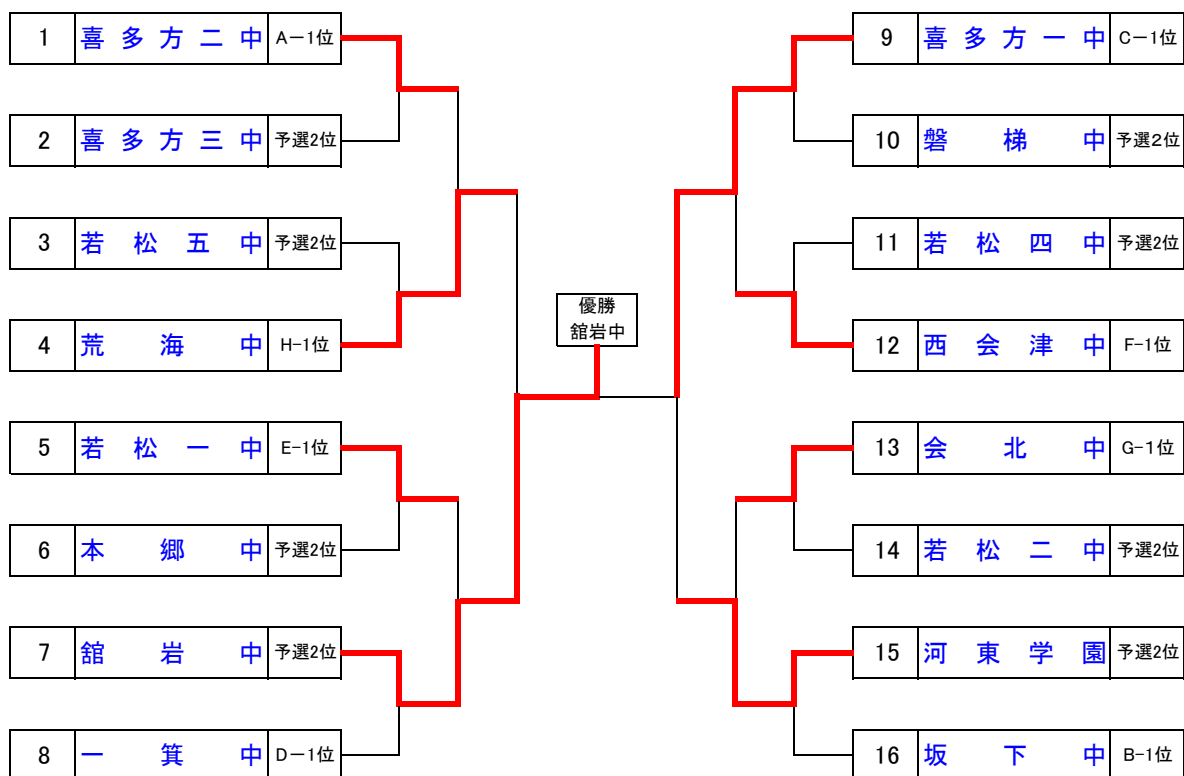

第70回 全会津中学校体育大会 卓球競技 成績一覧表

令和4年6月15日(水) 喜多方市 押切川公園体育館

種目	順位	男子		女子	
団体	1	南会津町立館岩中学校		南会津町立南会津中学校	
	2	喜多方市立第一中学校		下郷町立下郷中学校	
	3	南会津町立荒海中学校		三島町立三島中学校	
	3	河東学園		会津若松市立一箕中学校	
シングルス	1	岩月 健悟	(田島中)	小檜山 結菜	(喜多方三中)
	2	五十嵐 心	(喜多方二中)	小菅 ねね	(喜多方二中)
	3	鈴木空羽琉	(若松一中)	生江 未来	(北会津中)
	3	山内 嘉衣	(昭和中)	小檜山芽生	(喜多方三中)
	5	岩本 真爾	(喜多方二中)	本名 詩	(昭和中)
	5	渡部 晃大	(西会津中)	本井 舞花	(塩川中)
	5	武藤 日路	(喜多方一中)	船田 惟	(高田中)
	5	村椿 凌	(喜多方一中)	大塚 愛莉	(喜多方三中)
ダブルス	1	阿久津到也 湯田 龍輝	(館岩中)	馬場 美空 馬場 愛佳	(南会津中)
	2	荒川 昊生 武藤 凧琉	(喜多方一中)	小椋 涼子 斎藤 優奈	(下郷中)
	3	折笠 叶夢 土器屋金時	(館岩中)	吹上 媛香 片山 千愛	(三島中)
	3	猪俣 葵 笠間 颯良	(喜多方二中)	佐藤 冴 吉田 玲実	(坂下中)

県大会出場(男女とも) 団体2チーム 個人シングルス8名, ダブルス4組

【卓球:男子団体決勝トーナメント】

【卓球:女子団体決勝トーナメント】

※決勝トーナメントの抽選について:支部の考慮は一切行わない。

① 2位チームが抽選を行う。 予選で同リーグの1位とは、決勝戦まで対戦しないようにする。

【結果】 男女各2チームが県大会へ出場する

順位	男子団体	女子団体
第1位	舘岩中	南会津中
第2位	喜多方一中	下郷中
第3位	荒海中	三島中
	河東学園	一箕中

【卓球男子団体予選リーグ】

※ 予選リーグは 頭より3点先取とする。

※ 上位2チームが決勝トーナメントへ進出できる。

A	学校名	喜多方二中	磐梯中	北塩原一中	勝敗	順位
A1	喜多方二中		○ 3-0	○ 3-0	2-0	1
A2	磐梯中	× 0-3		○ 3-0	1-1	2
A3	北塩原一中	× 0-3	× 0-3		0-2	3

B	学校名	舘岩中	坂下中	若松三中	勝敗	順位
B1	舘岩中		× 2-3	○ 3-0	1-1	2
B2	坂下中	○ 3-2		○ 3-0	2-0	1
B3	若松三中	× 0-3	× 0-3		0-2	3